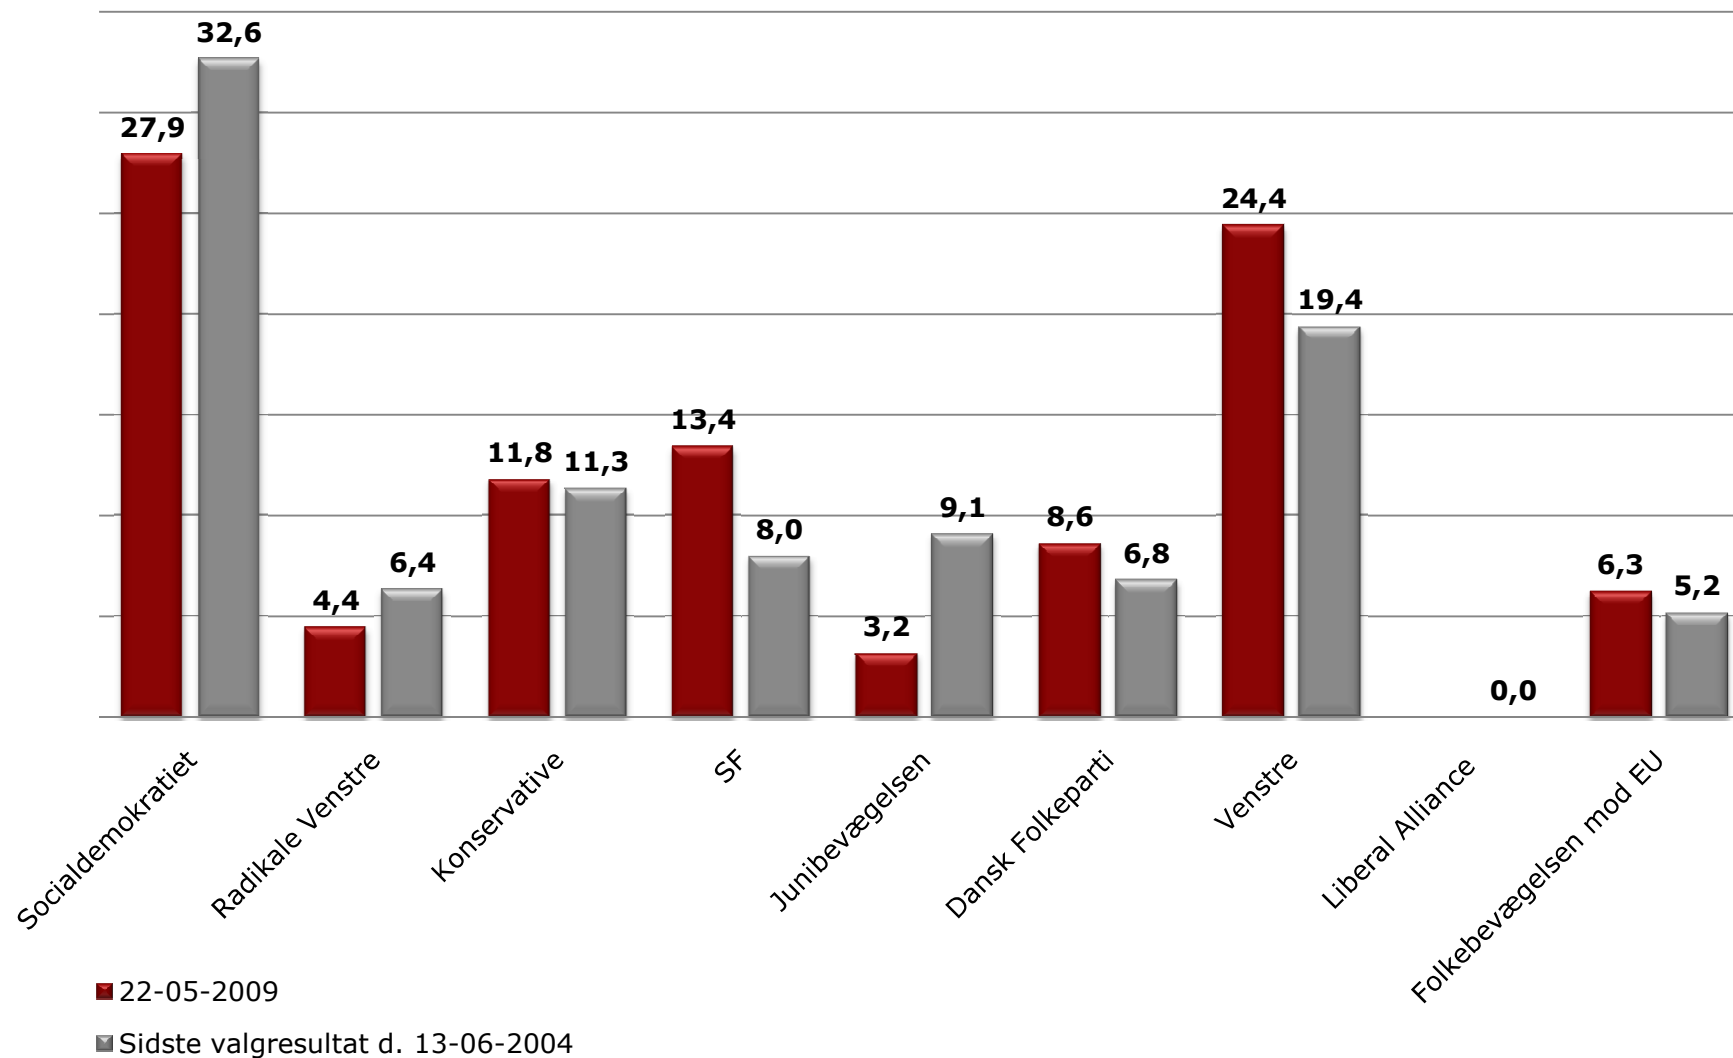

DR

**EP meningsmåling
– d. 22.05.09**

capacent

Stemmeandele – 22.05.2009

Mandatfordeling – 22.05.2009