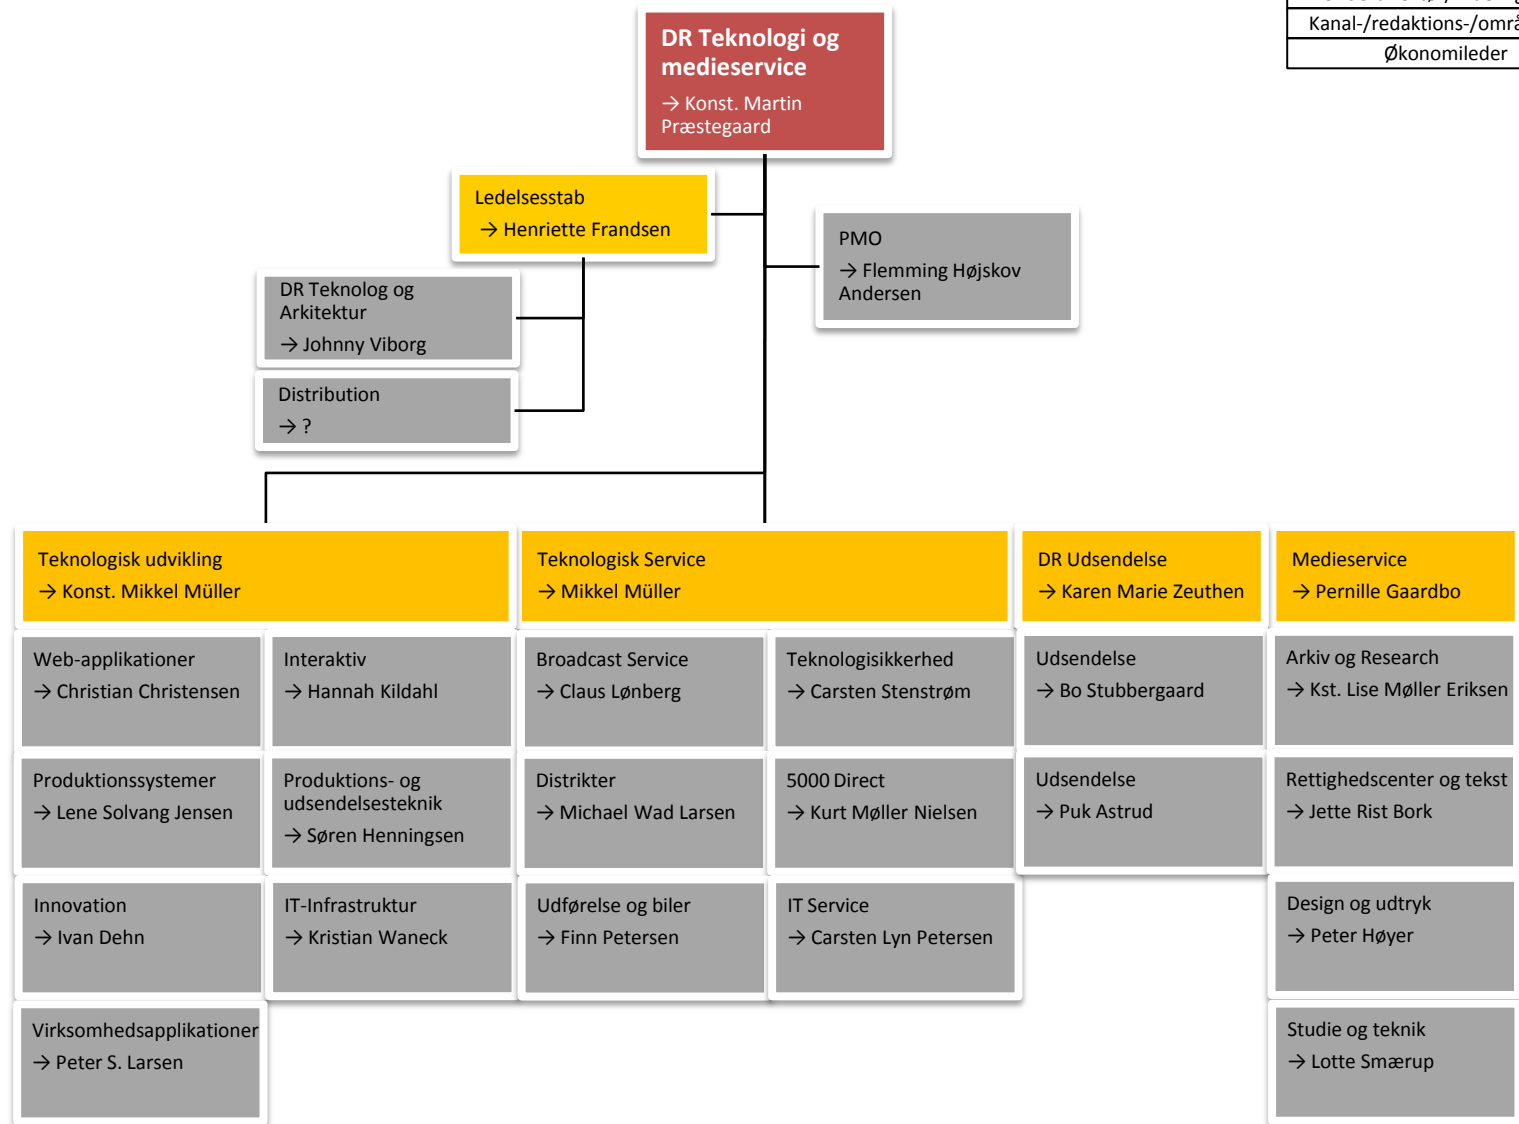

Bestyrelsesansat direktør	
Direktør	
Underdirektør/Afdelingschef	
Kanal-/redaktions-/områdechef	
Økonomileder	

Bestyrelsesansat direktør	
Direktør	
Underdirektør/Afdelingschef	
Kanal-/redaktions-/områdechef	
Økonomileder	

Bestyrelsesansat direktør	Red
Direktør	Blue
Underdirektør/Afdelingschef	Yellow
Kanal-/redaktions-/områdechef	Grey
Økonomileder	Black

TV → Naja Nielsen	Live → Jacob Kwon	Radio → Peter Faurholdt-Löfvall	Udland/Politik → Thomas Falbe	Indland/Økonomi → Sandy French	Sport → Tine Bendix
TVA 21.30 Magasiner → Mette Hybel	Nye Medier → Anders Kappel	Morgen 6-12.30 → Vakant	Udland → Heidi Robdrup	Indland → Vakant	Sports-nyheder → Vakant
18.30 Nyhedsoverblik → Johan Engbo	Nyhedsredaktion → Niels Klit	Eftermid./Aften 12.30-18.10 → Judith Skriver	Politik → Uffe Tang (konst.)	Økonomi → Vakant	
Deadline Debatten → Vakant	Produktion → Charlotte Borg				
Visuelt udtryk og event → Diana Borup Skotte	Time RA, P3, DAB → Kasper Haugaard				
	Breaking/Update Vejrcenter → Per Bjerre				

Bestyrelsesansat direktør	Red
Direktør	Blue
Underdirektør/Afdelingschef	Yellow
Kanal-/redaktions-/områdechef	Grey
Økonomileder	Black