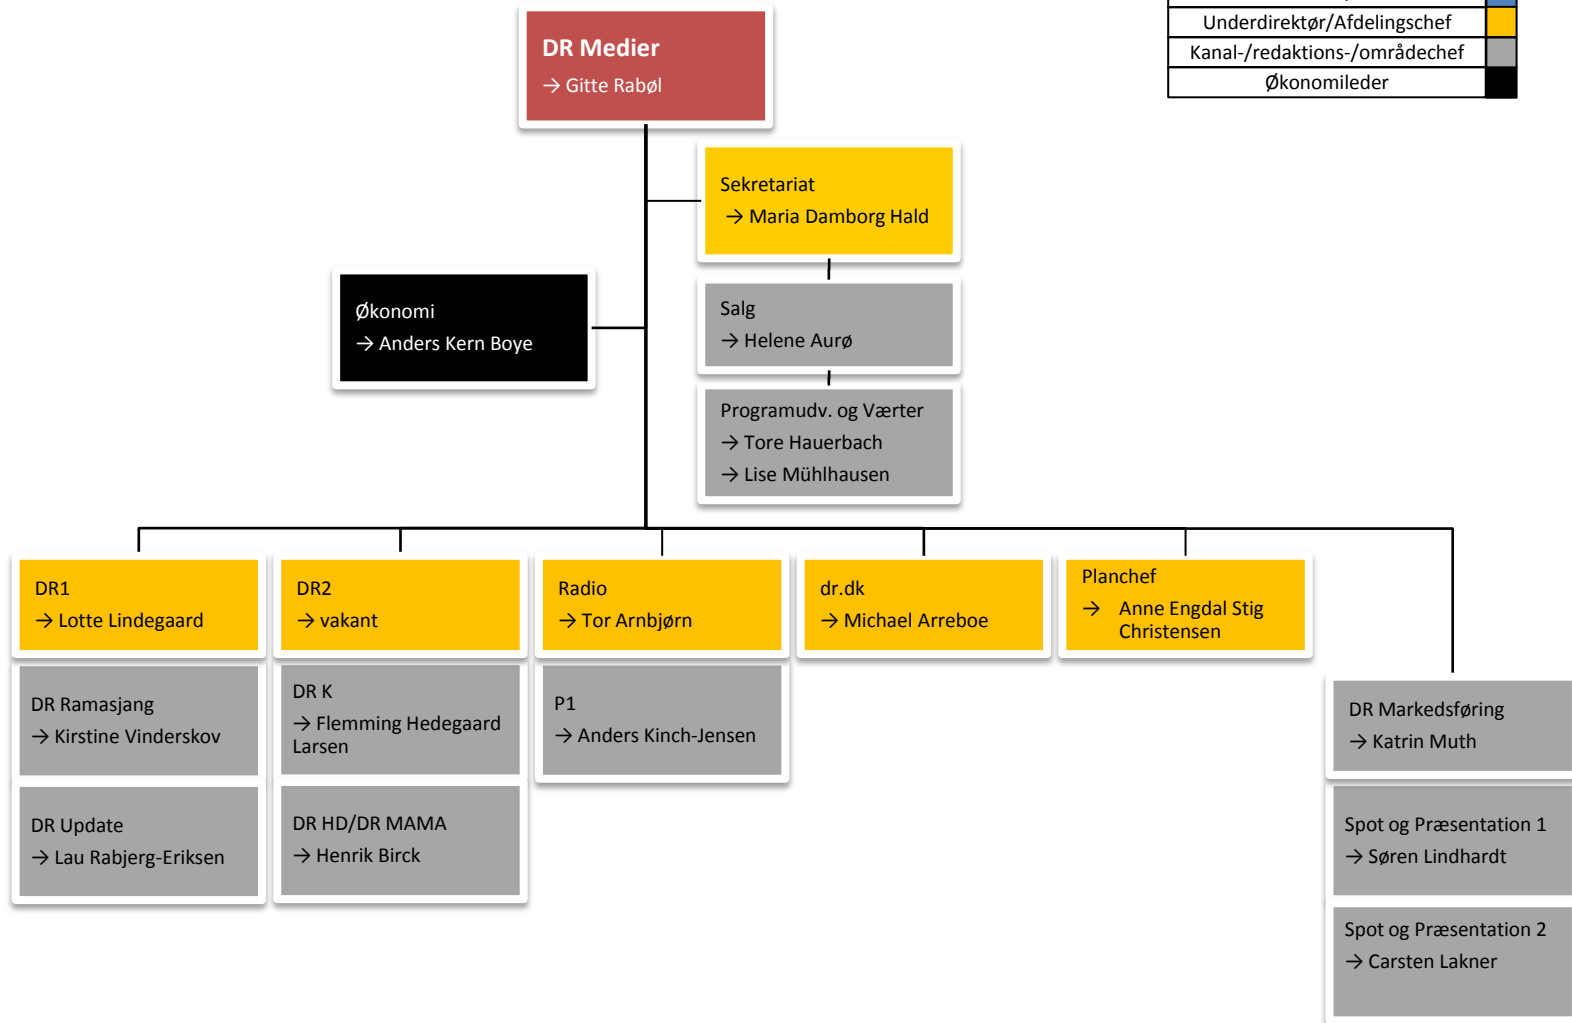

Intern revision

→ Michael Øxenbjerg Nielsen

Bestyrelsesansat direktør	Red
Direktør	Blue
Underdirektør/Afdelingschef	Yellow
Kanal-/redaktions-/områdechef	Grey
Økonomileder	Black

Bestyrelsesansat direktør	Red
Direktør	Blue
Underdirektør/Afdelingschef	Yellow
Kanal-/redaktions-/områdechef	Grey
Økonomileder	Black

Bestyrelsesansat direktør	
Direktør	
Underdirektør/Afdelingschef	
Kanal-/redaktions-/områdechef	
Økonomileder	

Bestyrelsesansat direktør	
Direktør	
Underdirektør/Afdelingschef	
Kanal-/redaktions-/områdechef	
Økonomileder	

Bestyrelsesansat direktør	Red
Direktør	Blue
Underdirektør/Afdelingschef	Yellow
Kanal-/redaktions-/områdechef	Grey
Økonomileder	Black