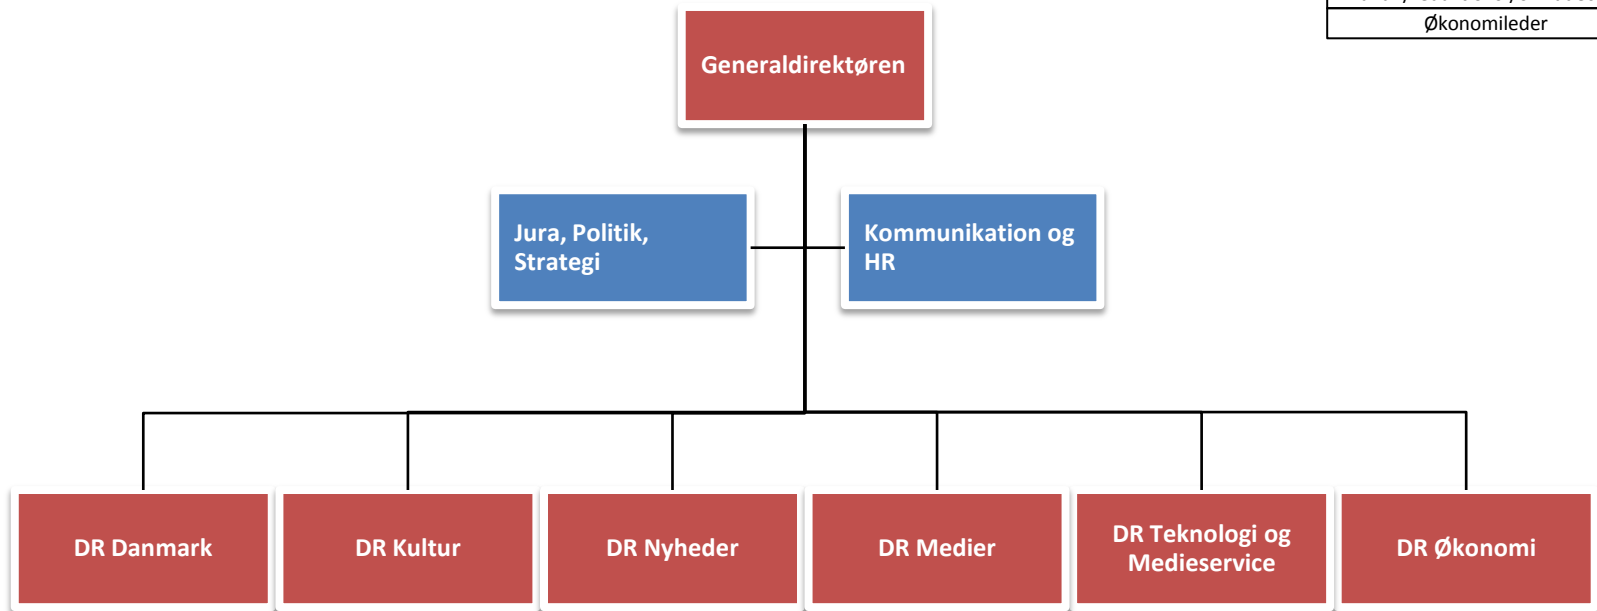

Intern revision

→ Michael Øxenbjerg Nielsen

Bestyrelsesansat direktør	Red
Direktør	Blue
Underdirektør/Afdelingschef	Yellow
Kanal-/redaktions-/områdechef	Grey
Økonomileder	Black

Bestyrelsesansat direktør	Red
Direktør	Blue
Underdirektør/Afdelingschef	Yellow
Kanal-/redaktions-/områdechef	Grey
Økonomileder	Black

Bestyrelsesansat direktør	
Direktør	
Underdirektør/Afdelingschef	
Kanal-/redaktions-/områdechef	
Økonomileder	

Bestyrelsesansat direktør	
Direktør	
Underdirektør/Afdelingschef	
Kanal-/redaktions-/områdechef	
Økonomileder	