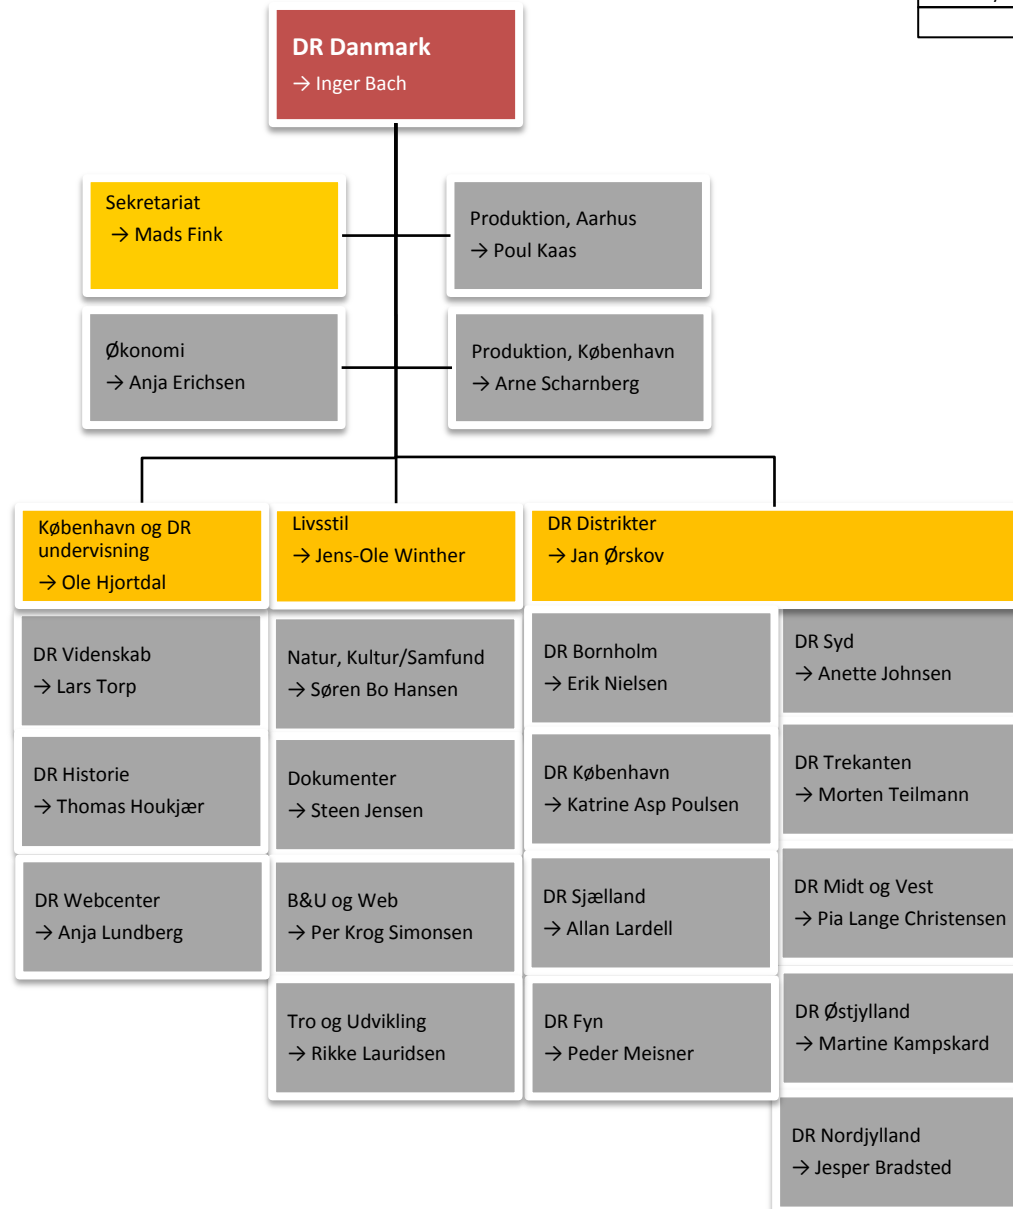

Intern revision

→ Michael Øxenbjerg Nielsen

Bestyrelsesansat direktør	Red
Direktør	Blue
Underdirektør/Afdelingschef	Yellow
Kanal-/redaktions-/områdechef	Grey
Økonomileder	Black

Bestyrelsesansat direktør	Red
Direktør	Blue
Underdirektør/Afdelingschef	Yellow
Kanal-/redaktions-/områdechef	Grey
Økonomileder	Black

Bestyrelsesansat direktør	
Direktør	
Underdirektør/Afdelingschef	
Kanal-/redaktions-/områdechef	
Økonomileder	

Bestyrelsesansat direktør	
Direktør	
Underdirektør/Afdelingschef	
Kanal-/redaktions-/områdechef	
Økonomileder	

Bestyrelsesansat direktør	Red
Direktør	Blue
Underdirektør/Afdelingschef	Yellow
Kanal-/redaktions-/områdechef	Grey
Økonomileder	Black

TV → Naja Nielsen	Live → Jacob Kwon	Radio → Peter Faurholdt-Löfvall	Udland/Politik → Thomas Falbe	Indland/Økonomi → Sandy French	Sport → Tine Bendix
TVA 21.30 Magasiner → Mette Hybel	Nye Medier → Anders Kappel	Morgen 6-12.30 → Vakant	Udland → Heidi Robdrup	Indland → Vakant	Sports-nyheder → Vakant
18.30 Nyhedsoverblik → Johan Engbo	Nyhedsredaktion → Niels Klit	Eftermid./Aften 12.30-18.10 → Judith Skriver	Politik → Uffe Tang (konst.)	Økonomi → Vakant	
Deadline Debatten → Vakant	Produktion → Charlotte Borg				
Visuelt udtryk og event → Diana Borup Skotte	Time RA, P3, DAB → Kasper Haugaard				
	Breaking/Update Vejrcenter → Per Bjerre				