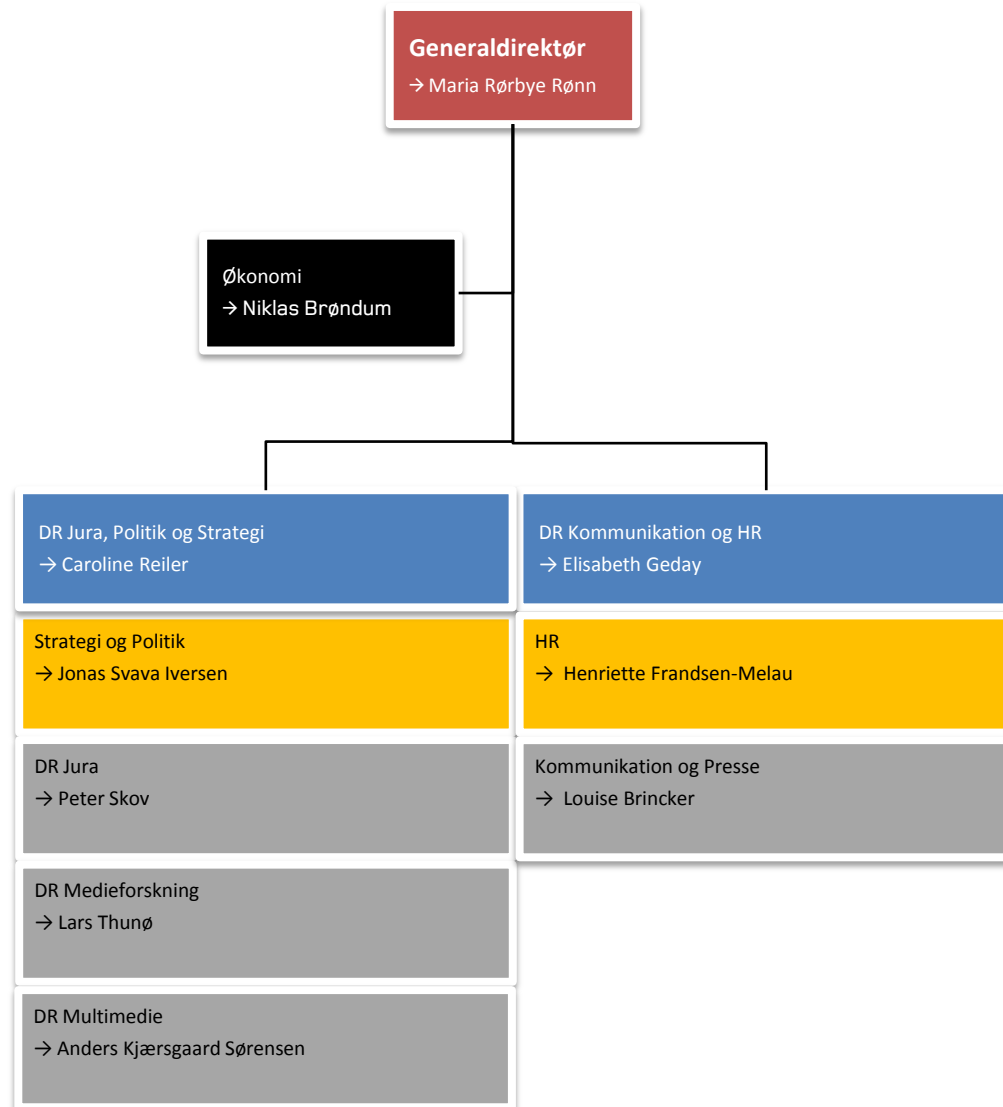

Intern revision

→ Michael Øxenbjerg Nielsen

Bestyrelsesansat direktør	Red
Direktør	Blue
Underdirektør/Afdelingschef	Yellow
Kanal-/redaktions-/områdechef	Grey
Økonomileder	Black

Bestyrelsesansat direktør	Red
Direktør	Blue
Underdirektør/Afdelingschef	Yellow
Kanal-/redaktions-/områdechef	Grey
Økonomileder	Black

Bestyrelsesansat direktør	
Direktør	
Underdirektør/Afdelingschef	
Kanal-/redaktions-/områdechef	
Økonomileder	

Bestyrelsesansat direktør	
Direktør	
Underdirektør/Afdelingschef	
Kanal-/redaktions-/områdechef	
Økonomileder	