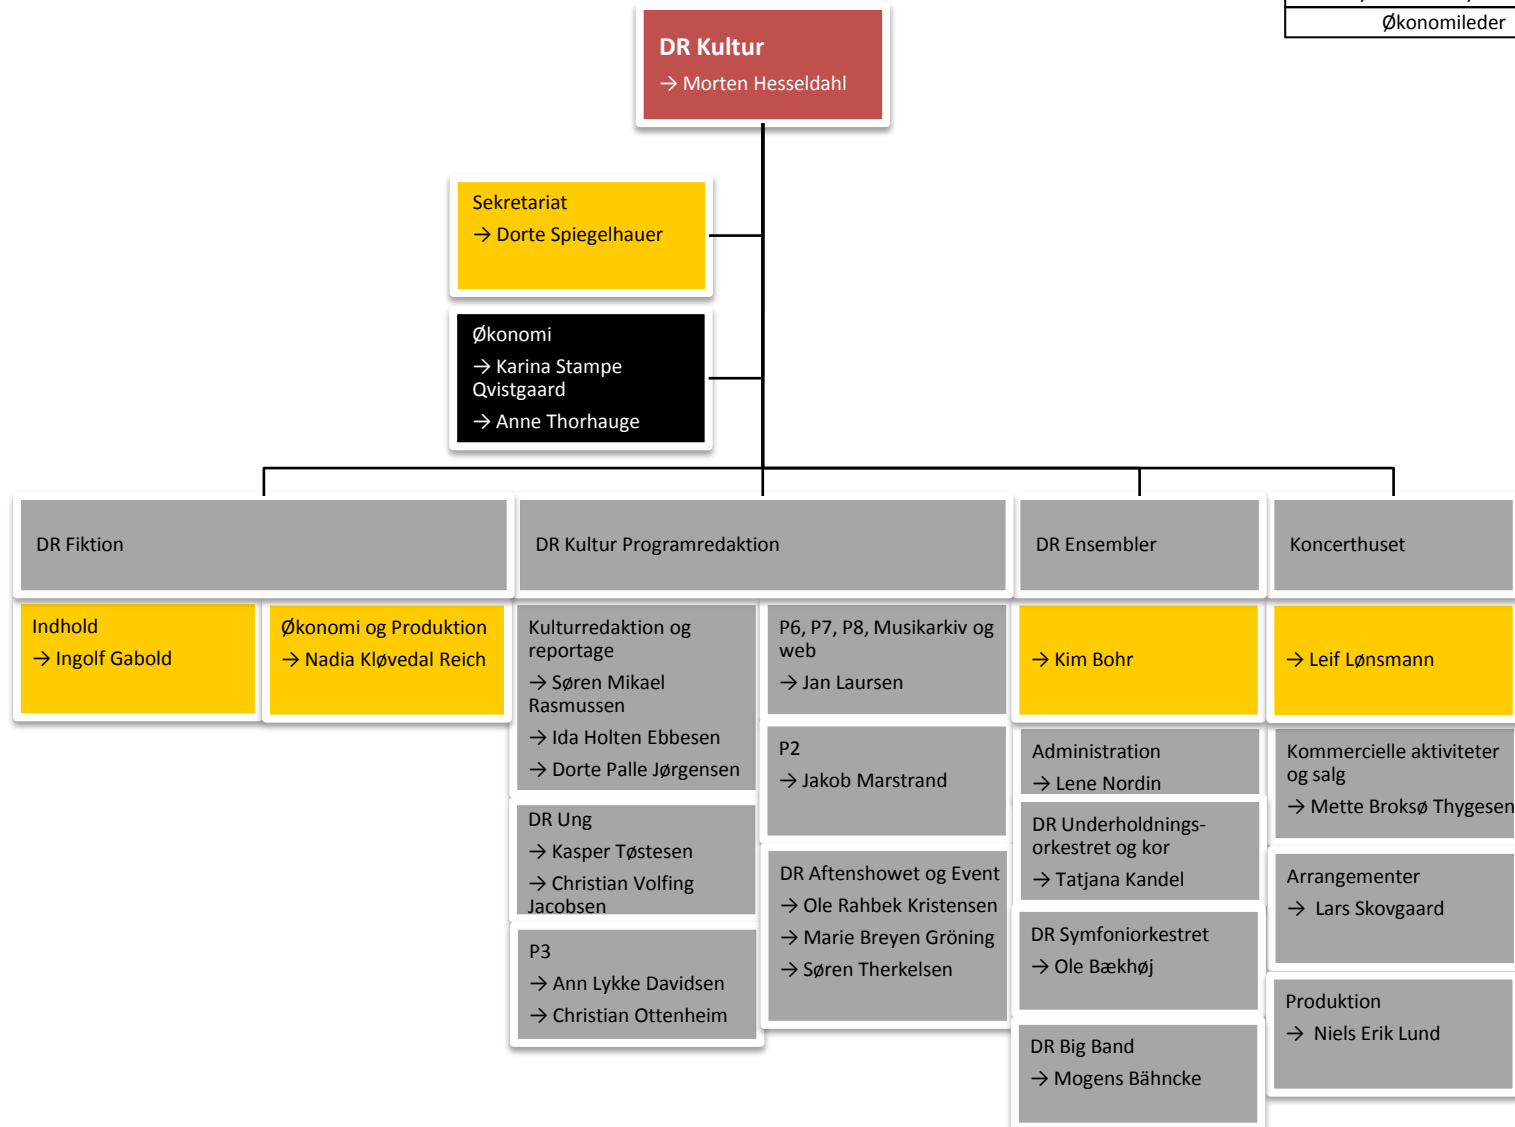

Intern revision

→ Michael Øxenbjerg Nielsen

Bestyrelsesansat direktør	Red
Direktør	Blue
Underdirektør/Afdelingschef	Yellow
Kanal-/redaktions-/områdechef	Grey
Økonomileder	Black

Bestyrelsesansat direktør	Red
Direktør	Blue
Underdirektør/Afdelingschef	Yellow
Kanal-/redaktions-/områdechef	Grey
Økonomileder	Black

Bestyrelsesansat direktør	
Direktør	
Underdirektør/Afdelingschef	
Kanal-/redaktions-/områdechef	
Økonomileder	

Bestyrelsesansat direktør	
Direktør	
Underdirektør/Afdelingschef	
Kanal-/redaktions-/områdechef	
Økonomileder	

Bestyrelsesansat direktør	Red
Direktør	Blue
Underdirektør/Afdelingschef	Yellow
Kanal-/redaktions-/områdechef	Grey
Økonomileder	Black

TV → Naja Nielsen	Live → Jacob Kwon	Radio → Peter Faurholdt-Löfvall	Udland/Politik → Thomas Falbe	Indland/Økonomi → Sandy French	Sport → Tine Bendix
TVA 21.30 Magasiner → Mette Hybel	Nye Medier → Anders Kappel	Morgen 6-12.30 → Vakant	Udland → Heidi Robdrup	Indland → Vakant	Sports-nyheder → Vakant
18.30 Nyhedsoverblik → Johan Engbo	Nyhedsredaktion → Niels Klit	Eftermid./Aften 12.30-18.10 → Judith Skriver	Politik → Uffe Tang (konst.)	Økonomi → Vakant	
Deadline Debatten → Vakant	Produktion → Charlotte Borg				
Visuelt udtryk og event → Diana Borup Skotte	Time RA, P3, DAB → Kasper Haugaard				
	Breaking/Update Vejrcenter → Per Bjerre				