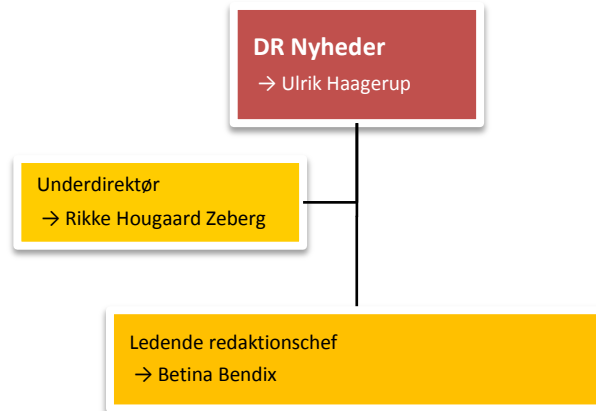

Bestyrelsesansat direktør	Red
Direktør	Blue
Underdirektør/Afdelingschef	Yellow
Kanal-/redaktions-/områdechef	Grey
Økonomileder	Black

TV → Naja Nielsen	Live → Jacob Kwon	Radio → Peter Faurholdt-Löfvall	Udland/Politik → Thomas Falbe	Indland/Økonomi → Sandy French	Sport → Tine Bendix
TVA 21.30 Magasiner → Mette Hybel	Nye Medier → Anders Kappel	Morgen 6-12.30 → Vakant	Udland → Heidi Robdrup	Indland → Vakant	Sports-nyheder → Vakant
18.30 Nyhedsoverblik → Johan Engbo	Nyhedsredaktion → Niels Klit	Eftermid./Aften 12.30-18.10 → Judith Skriver	Politik → Uffe Tang (konst.)	Økonomi → Vakant	
Deadline Debatten → Vakant	Produktion → Charlotte Borg				
Visuelt udtryk og event → Diana Borup Skotte	Time RA, P3, DAB → Kasper Haugaard				
	Breaking/Update Vejrcenter → Per Bjerre